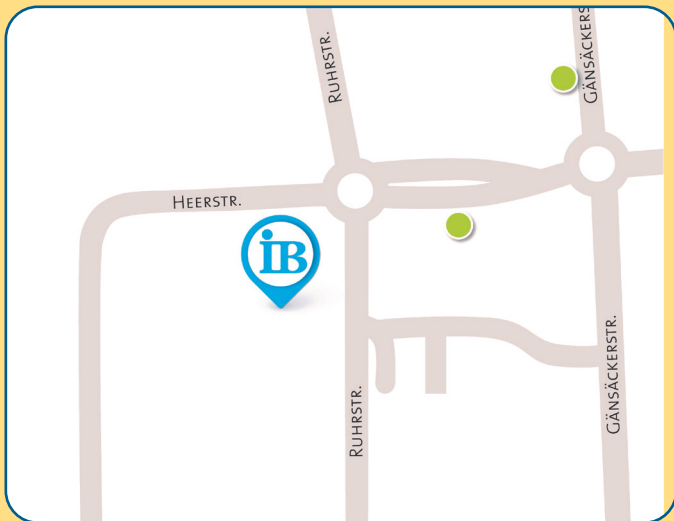

Anfahrt IB Waiblingen

Fußweg: Am Bahnhof Ausgang „Waiblingen Süd“ gehen Sie in Richtung Wasserturm bis zur Straßenkreuzung. Dort rechts (Richtung OBI / Wasserturm) und dann links die Gansäckerstraße den Berg hinunter (Richtung Remspark/ Einkaufszentrum). Am Kreisverkehr rechts und gerade auf das IB Bildungszentrum zu.

Bus 207 vom Waiblinger Bahnhof zur Haltestelle „Remspark“

Impressum

Herausgeber: Internationaler Bund (IB)

Freier Träger der Jugend-, Sozial- und Bildungsarbeit e.V.

Sitz: Frankfurt am Main, VR 5259

Vorstand: Thiemo Fojkar (Vorsitzender), Karola Becker, Janine Grohe